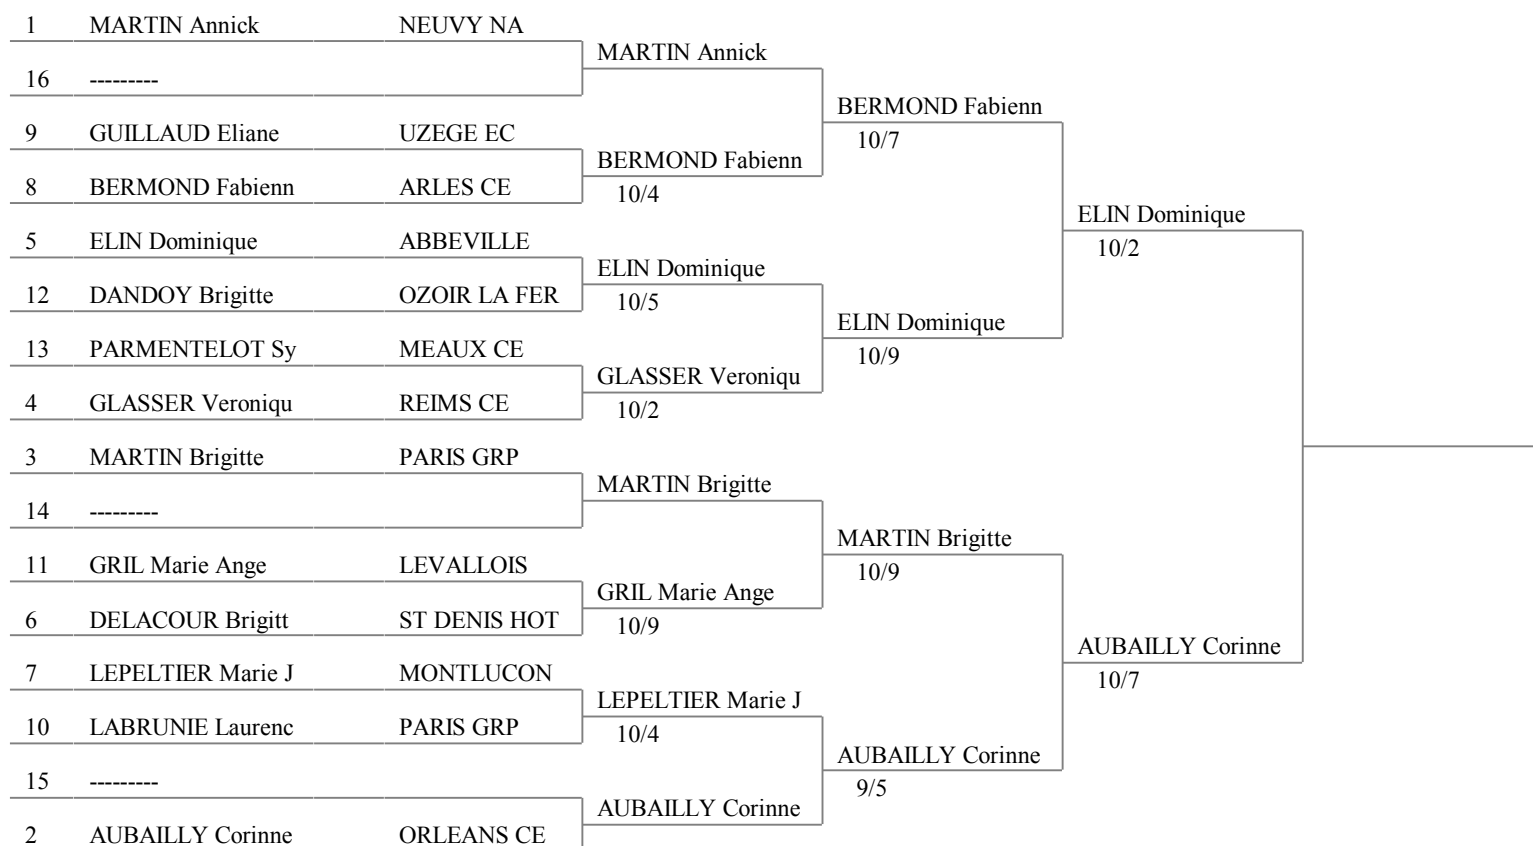

Tableau de 16

Tableau de 8

Demi-finales

Finale

Classement des tableaux (ordre des rangs - 30 tireuses)

rg	nom prénom	club	nation	statut
1	GUILLEMINOT R	BESANCON RC	V1	
2	BOUQUET Caroli	L7T	V1	
3	DUMOULIN Sand	AIX EN OTHE	V1	
3	ZONABEND Alex	PARIS GRP	V1	
5	BELLANGER Luc	PARIS UC	V1	
6	ENRIGHT Ritva Ir	PARIS TA	V1	
7	DESHAYES Eleon	PARIS ASPTT	V1	
8	DE LA MOUREY	PARIS CM	V1	
9	GRANJON JAME	LISIEUX EL	V1	
10	LENOIR Cindy	ST MAUR VGA	V1	
11	DE GEYER Bland	PARIS ASPTT	V1	
12	CORNIL GUIBER	PARIS CM	V1	
13	CHEMOUILLI So	L7T	V1	
14	NAVARRO Cathe	GLEIZE	V1	
15	DRIEUX Marie Vi	ARRAS CE	V1	
16	SUREAU Céline	CORMEILLES	V1	
17	CLAVOT Axelle	RENNES CSG	V1	
18	GODBILLE MON	PLAISANCE TO	V1	
19	COOREN Tatiana	ST GRATIEN	V1	
20	MARQUES AFON	LEVALLOIS	V1	
21	LOONES Sophie	CORMEILLES	V1	
22	ALLAIRE Céline	NEUVILLE 72	V1	
23	VILLECROZE Hel	LEVALLOIS	V1	
24	MARAONE Geral	AULNAY CE	V1	
25	OGER Claire	CHATEAUROU	V1	
26	SCHWINGROUB	CORMEILLES	V1	
27	FREYSSINET Del	PARIS GRP	V1	
28	CHAUVAT Geeta	LANGRUNE ES	V1	
29	CARBONELL Lau	GEISPOLSHEIM	V1	
30	RAMPTEAU Isabe	ARRAS CE	V1	